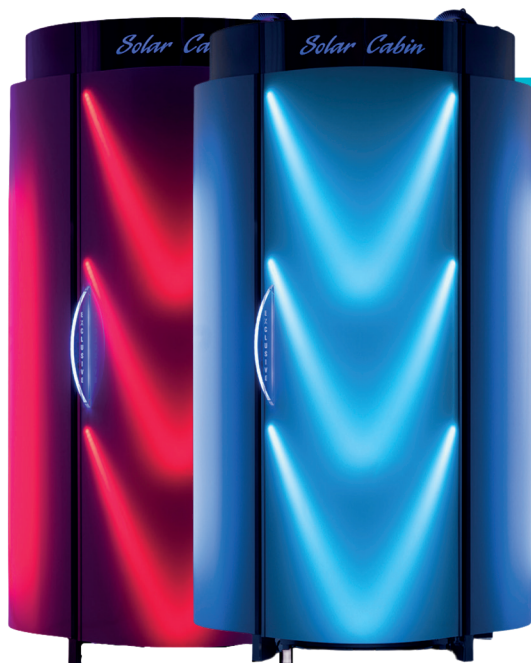

Solar Cabin

SOLARIUM VERTICAL
2023

Solar Cabin Exclusive

Solar Cabin Exclusive vertical solariums proporcione lo máximo a sus clientes! Además de la hermosa apariencia, su interior es diseñada para la mayor comodidad y el mismo tiempo conseguir el máximo bronceado. El exterior plexiglás opalino con su iluminación decorativa discreta asegura una sensación de relajación total. Si quieres darles lo mejor a tus clientes, elige la categoría premium!

nombre con luz de decoración

altavoces incorporados

boton start/stop con timer

interior plexiglás paneles

exterior plexiglás paneles con luz de decoración

sistema de aire

base de plexiglás con efecto espejo, iluminación decorativa

display de tiempo

mango de plexiglás con luz Led

extracion de aire optimizada

control de fuerza del ventilador

Solar Cabin iTan

El diseño exterior del iTan se caracteriza por una apariencia única y dinámica, ¡con muchos colores y decoraciones para elegir! Gracias al continuo desarrollo, los 58 tubos dispuestos en forma de elipse dan como resultado un perfecto bronceado. Con una amplia selección de accesorios adicionales, puedes hacer que la experiencia de bronceado en tu iTan sea aún más perfecta y cómoda.

Solar Cabin Home es la versión doméstica del la exitosa iTan. Gracias a las lámparas de 100 W y 176 cm, el consumo de energía es menor, pero los 58 tubos del solárium consiguen un bronceado uniforme.

Opciones: