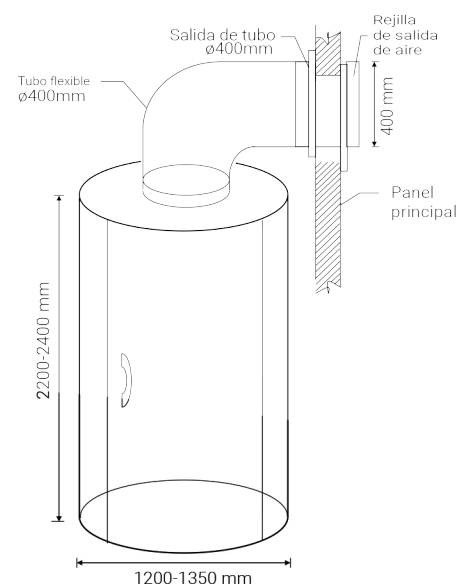

Facial con luz led colageno

Control panel with LED light

Control de aqua

Control de colageno

Control de volumen

Control plataforma vibratoria

Ventilador

Altavoces

Manivela

Plataforma vibratoria con controlador

Especificaciones:

	iTan / Exclusive	Home	One
Potencia:	9/11/13 kW/h	6,5 kW/h	1,8 kW/h
Energia:	3x20 A	3x10 A o 1x32 A	1x10 A
Voltaje:	3~/N/PE 400 V, 50 Hz	3~/N/PE 400 V, 50 Hz	230 V~/P/N/PE
Numero de tubos:	58/ 50	58/ 50	15
Interruptor diferencial:	C25	C20	B16
Conector:	32 A 5 polos	32 A 5 polos	enchufe (convencional)